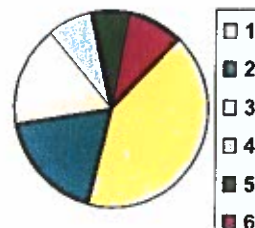

1. Totais gerais

Alunos inscritos para exame	551	
Tencionavam candidatar-se	314	57%
Apresentaram candidatura	235	75%
Foram colocados na 1ª fase	170	72%
Opção média de colocação	2,48	

2. Colocados por opção

1ª opção	70	41%
2ª opção	31	18%
3ª opção	29	17%
4ª opção	13	8%
5ª opção	11	6%
6ª opção	16	9%

3. Colocados por curso de colocação (15 mais frequentes)

Curso de ensino superior	Colocados	Opção coloc.
9147 Gestão	13	2,00
9089 Engenharia Civil	9	2,67
9081 Economia	8	2,38
9078 Direito	7	1,71
8358 Direito (regime pós-laboral)	5	2,40
L209 Engenharia Eletrotécnica e de Computadores	5	1,80
8458 Estudos Gerais	4	1,50
9071 Design de Moda	4	2,50
9121 Engenharia Informática e de Computadores	4	2,50
9125 Engenharia Química	4	2,75
9494 Ciências Farmacêuticas	4	4,25
8366 Informática e Gestão de Empresas (regime pós-laboral)	3	2,33
9023 Ciências da Comunicação	3	1,67
9076 Direção e Gestão Hoteleira	3	4,33
9098 Engenharia de Telecomunicações e Informática	3	1,67